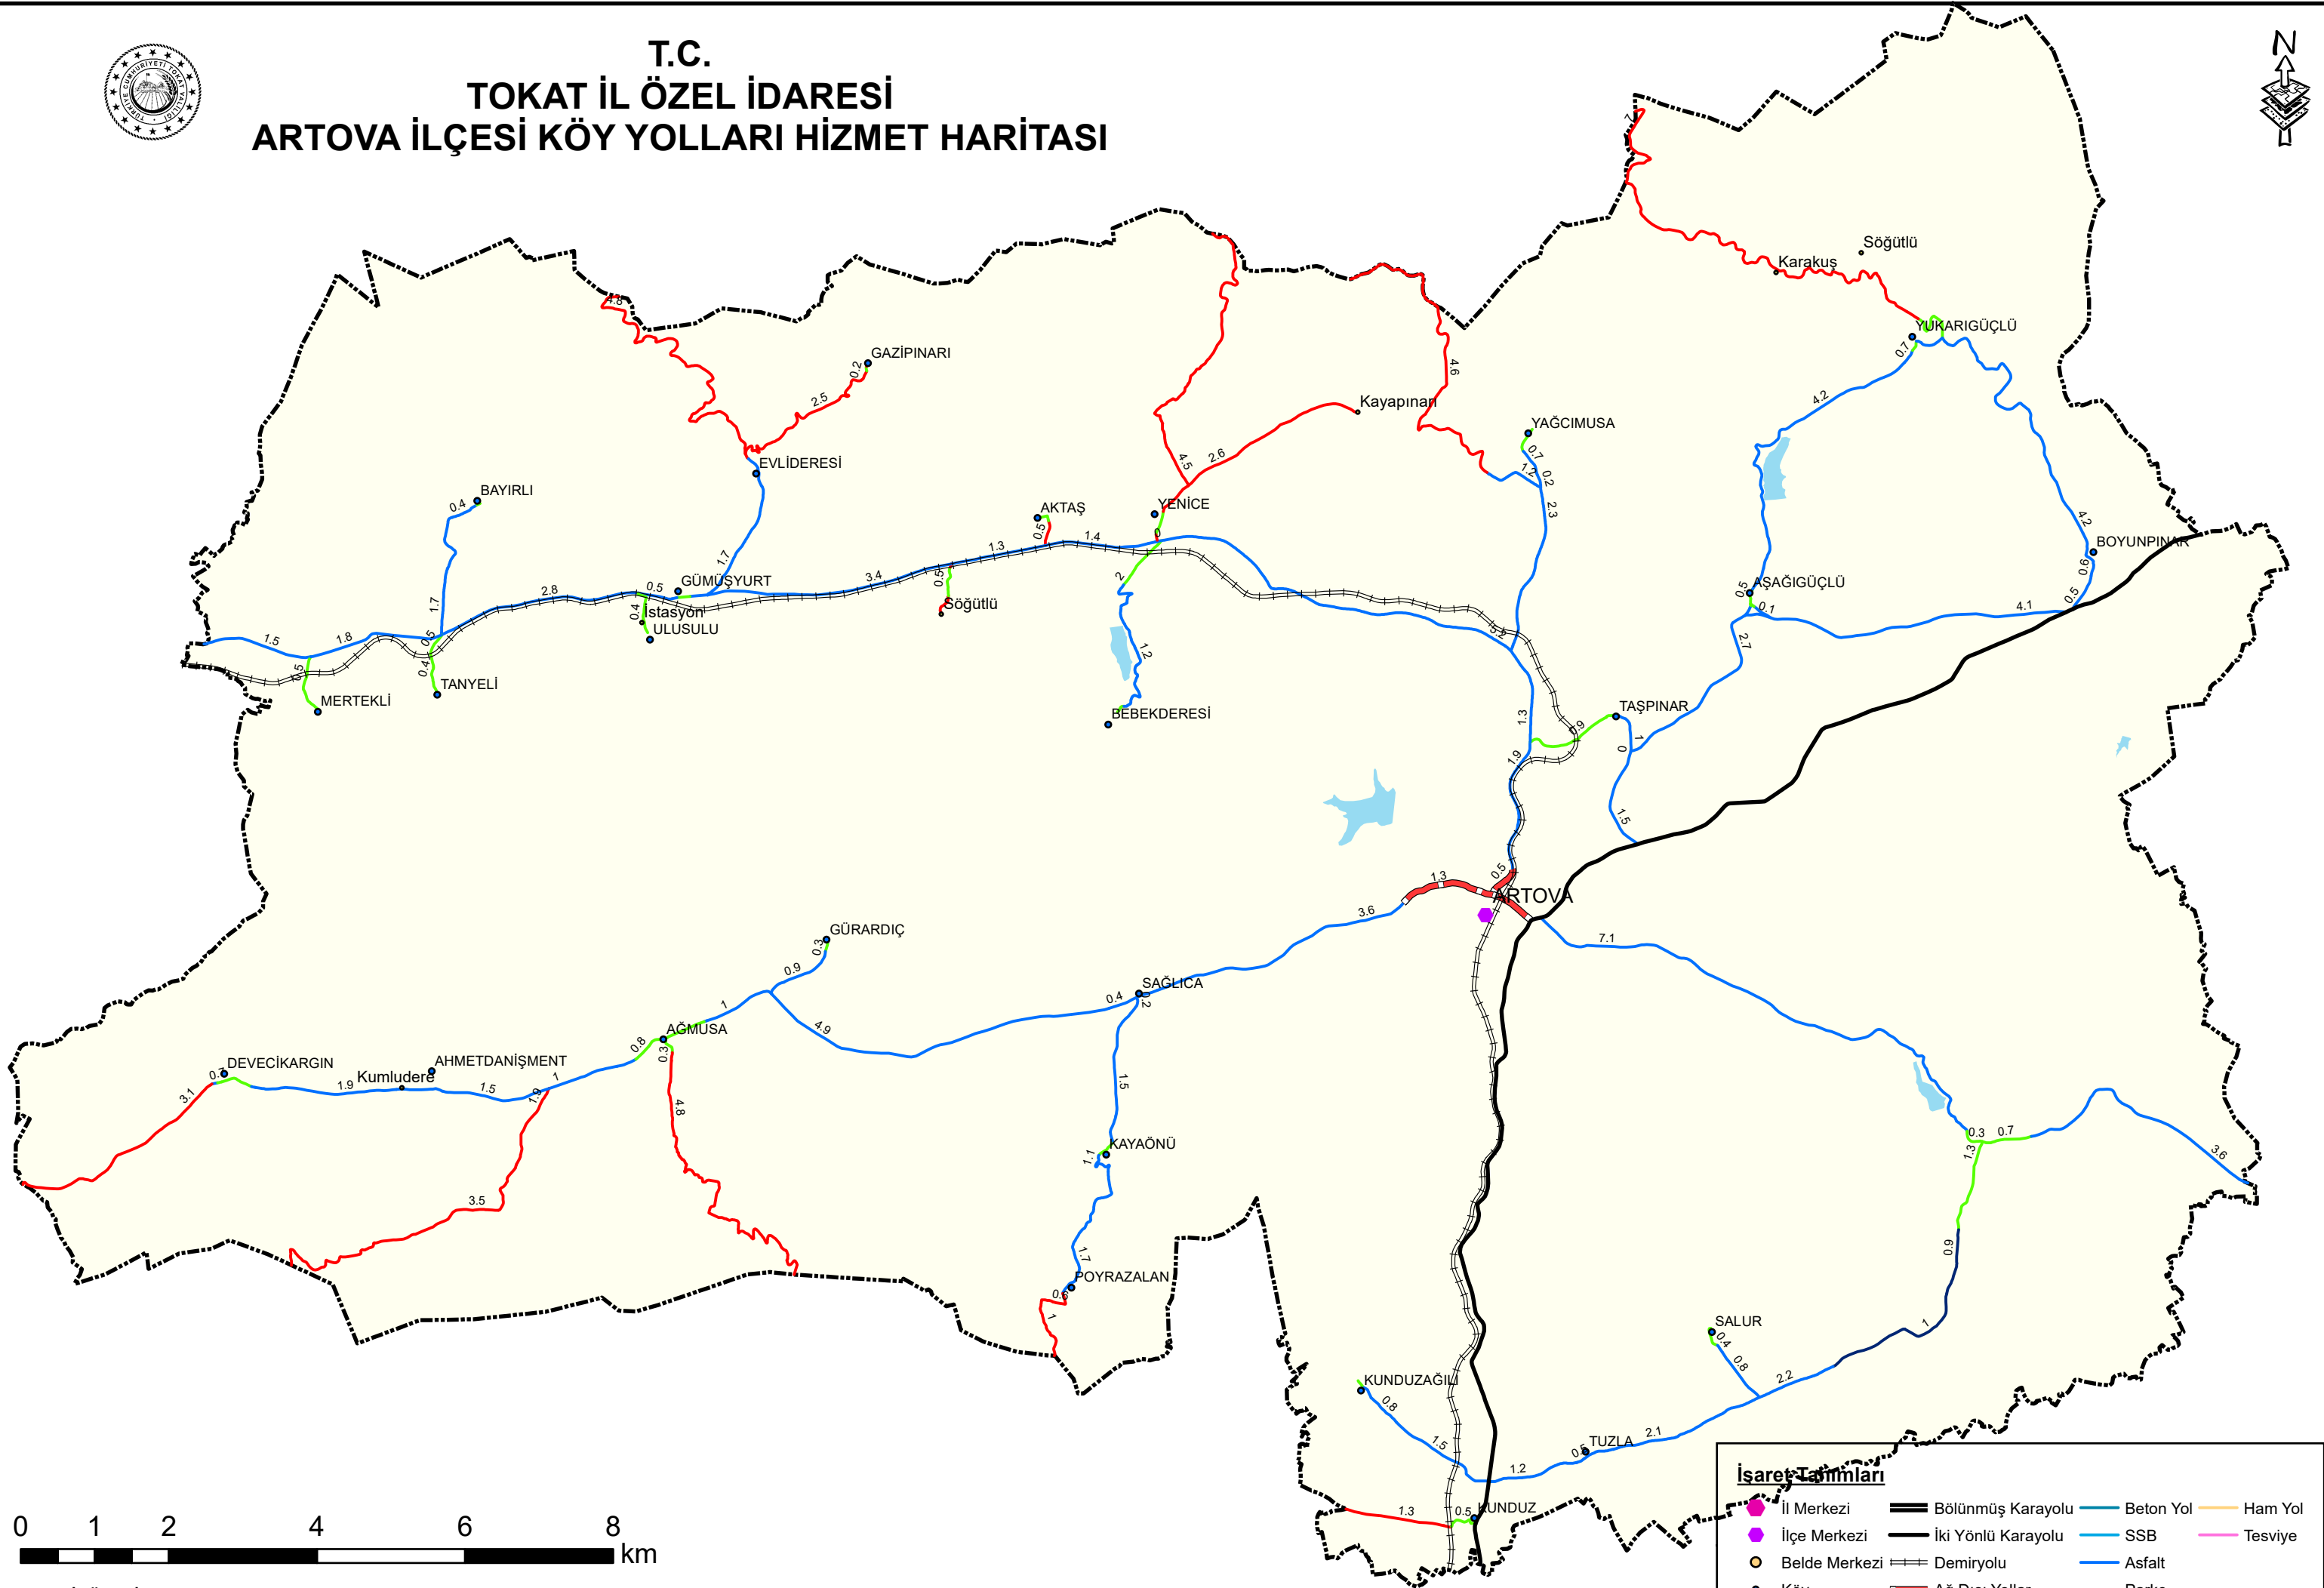

T.C.  
TOKAT İL ÖZEL İDARESİ  
ARTOVA İLÇESİ KÖY YOLLARI HİZMET HARİTASI

Tokat İl Özel İdare CBS verilerine dayalı olarak hazırlanmıştır. 06.03.2024

**İşaretleme Tanımları**

	İl Merkezi		Bölünmüş Karayolu		Beton Yol		Ham Yol
	İlçe Merkezi		İki Yönlü Karayolu		SSB		Tesviye
	Belde Merkezi		Demiryolu		Asfalt		Parke
	Köy		Ağ Dışı Yollar		BSK		Stabilize
	Köy Bağlısı						